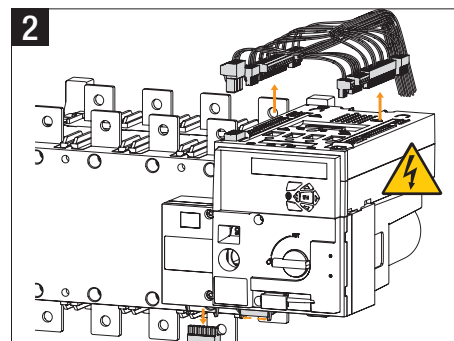

ATyS d / t / g / p