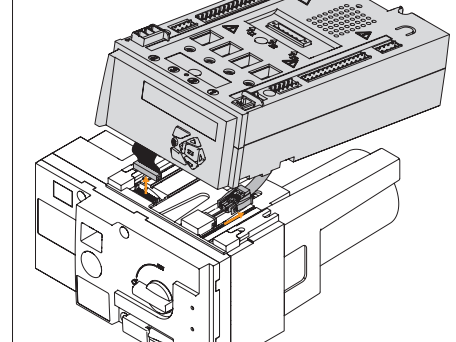

ATyS d / t / g / p