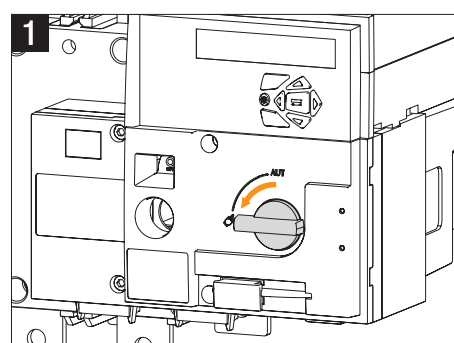

ATyS d / t / g / p