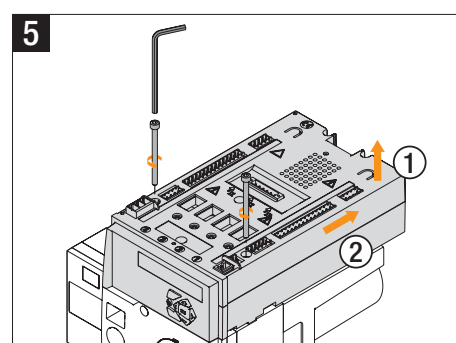

ATyS d / t / g / p